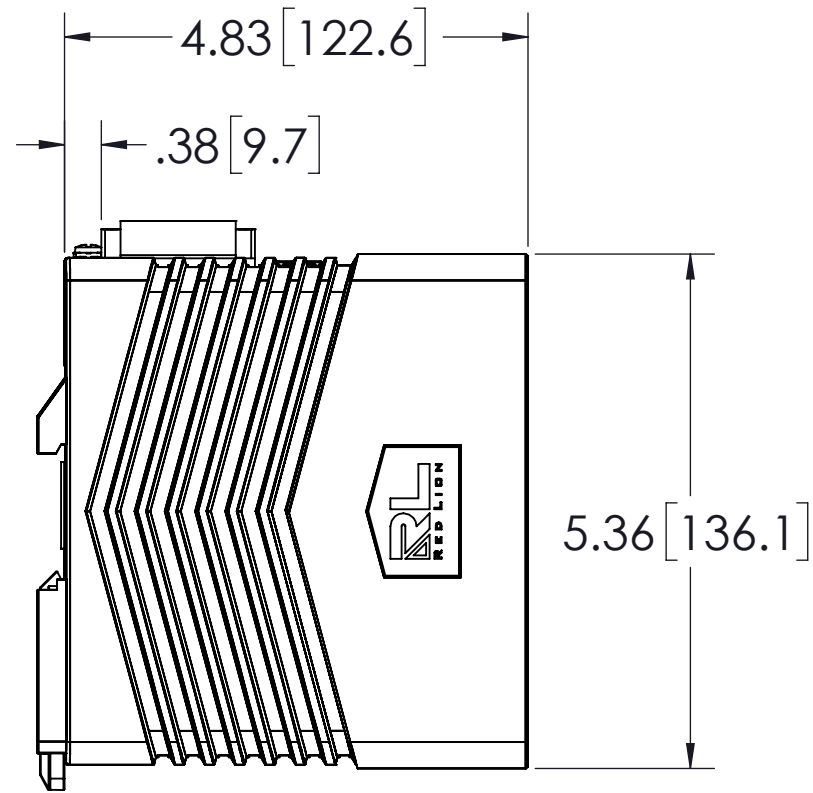

DIN Rail

NT116