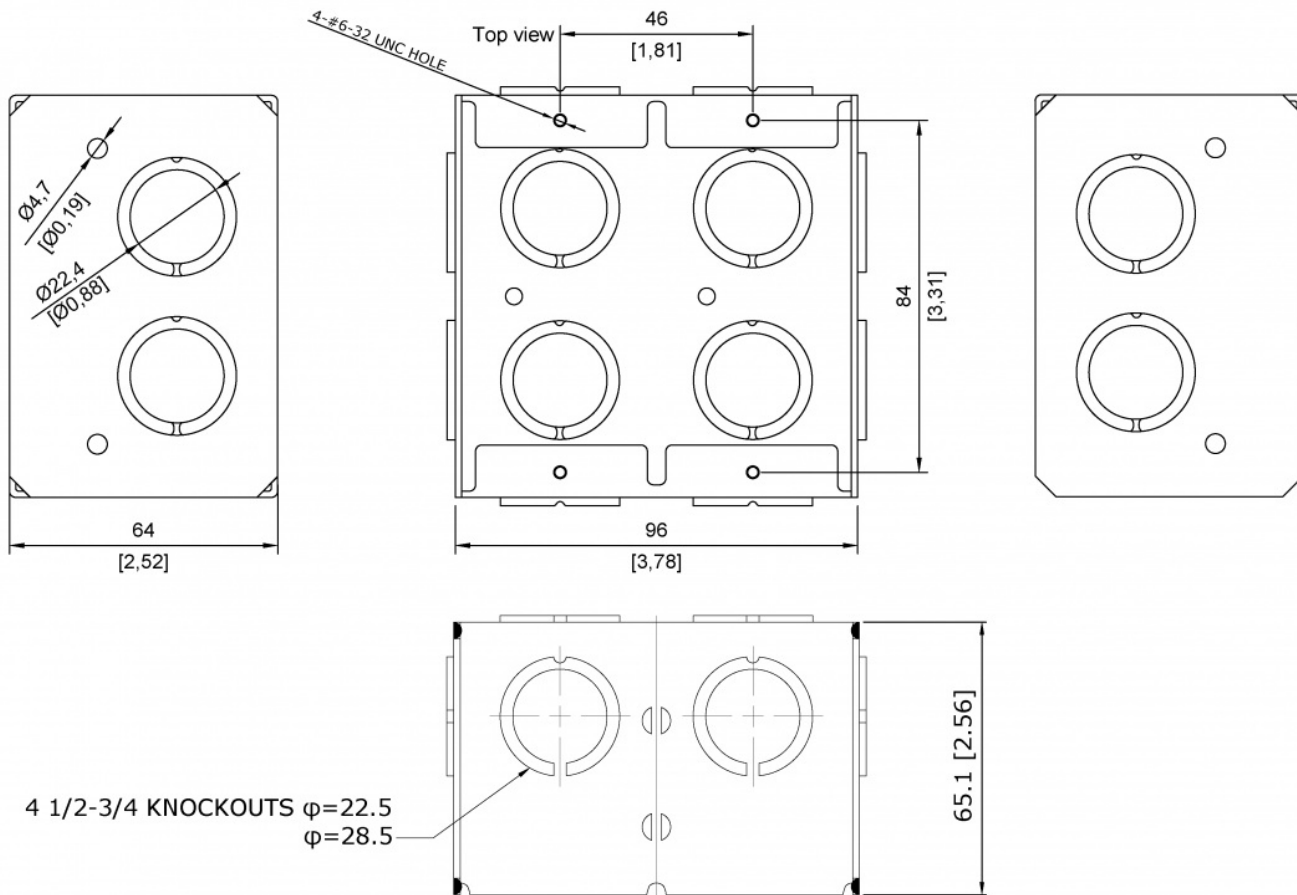

1008140030

TA-3

2½" Deep Flushmount Backbox for Turbine Compact & Mini

DESCRIPTION

2½" Deep Flushmount Backbox for Turbine Mini stations TMIS-1, TMIS-2 and Turbine Compact Analog stations TCAS-1, TCAS-2, TCAS-3.

SPECIFICATIONS

MECHANICAL

Size (WxHxD): 96 x 96 x 64mm

Wt: 0.4kg

TECHNICAL DIMENSIONS

USED WITH

1008116010
TMIS-1
 Turbine Mini Intercom

1008116020
TMIS-2
 Turbine Mini Intercom